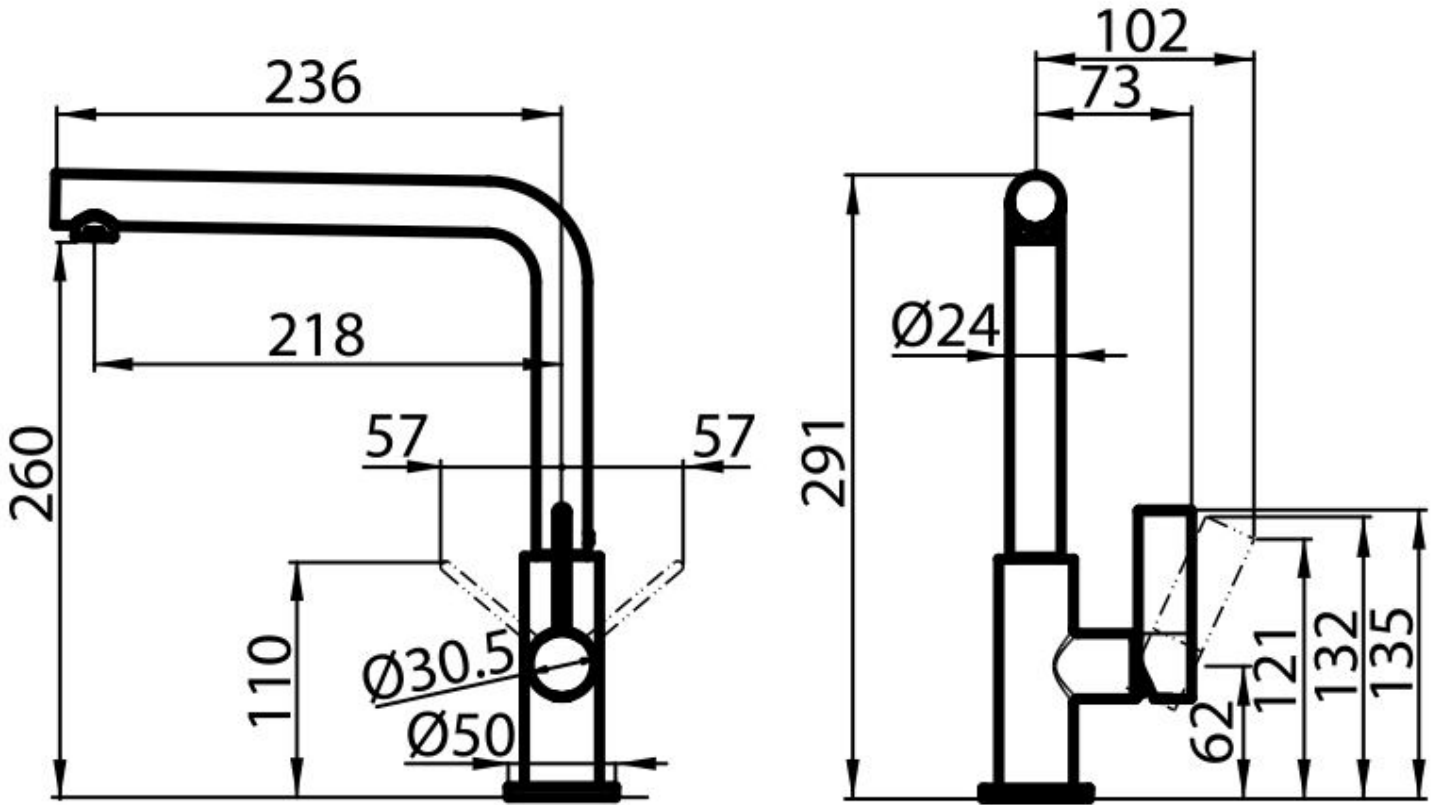

---

Trou mitigeur  $\varnothing$ 35mm

---

Encombrement arrière 35mm

---

Épaisseur maximale du top 40mm

---

## DESSINS TECHNIQUES